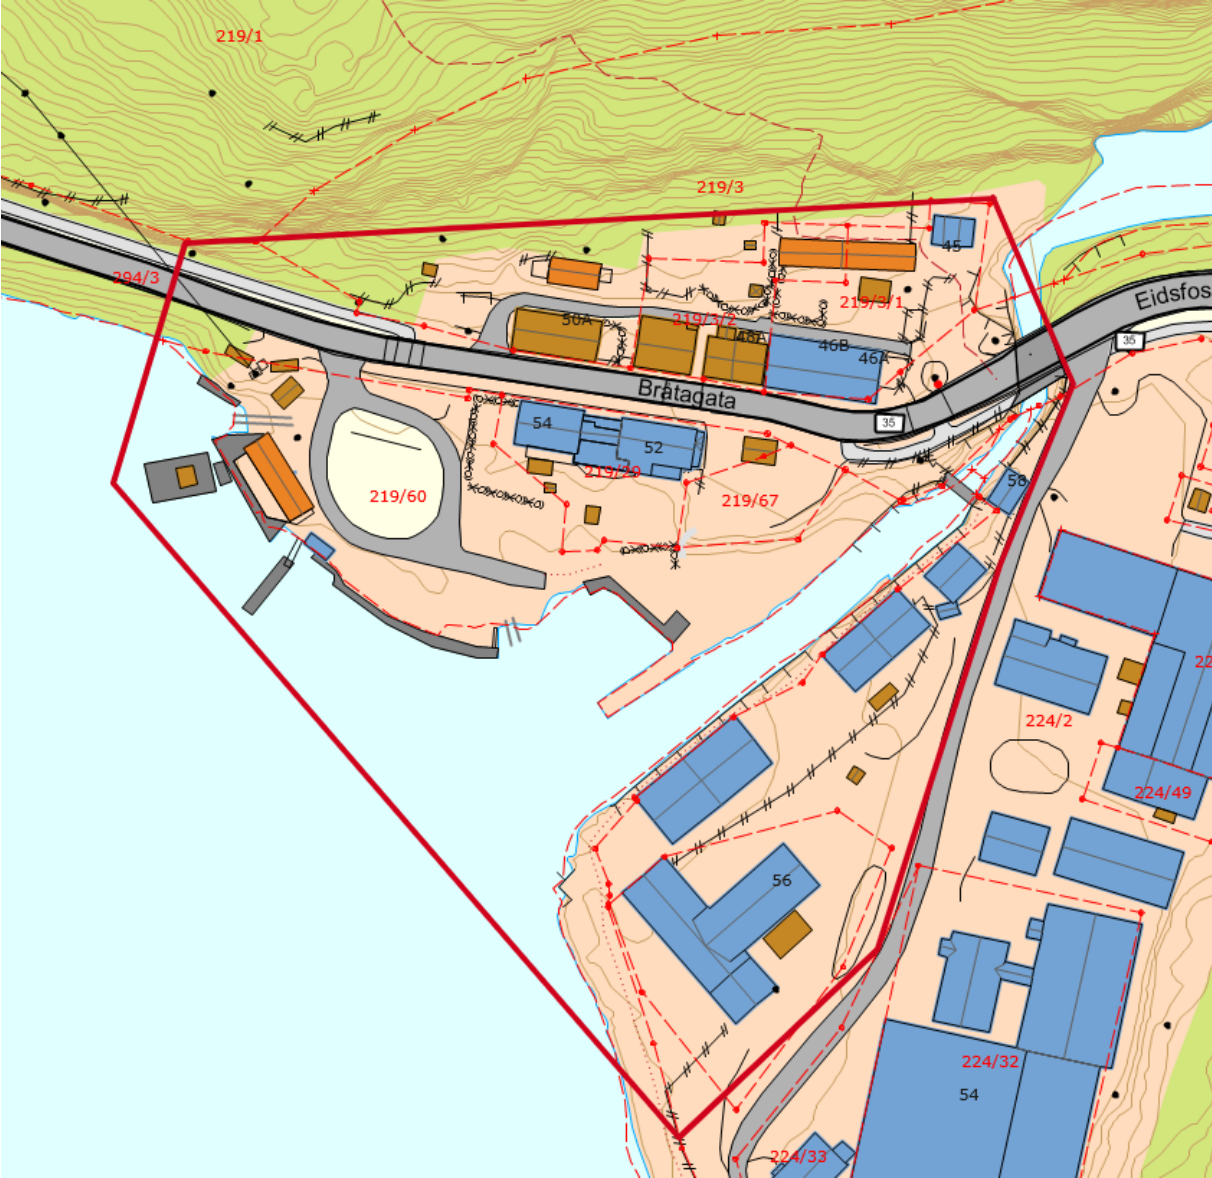

Kartutsnitt - fyrverkeriforbud

Kartutsnitt 1: Holmestrand sentrum

- Områder markert i gult er tatt med for å vise områdene som er særskilt angitt i risikovurderingen. De gule markeringene vil tas bort ved publisering av forskriften.

Kartutsnitt 2: Sande sentrum

Kartutsnitt 3: Eidsfoss sentrum

Kartutsnitt 4: Eidsfoss hovedgård