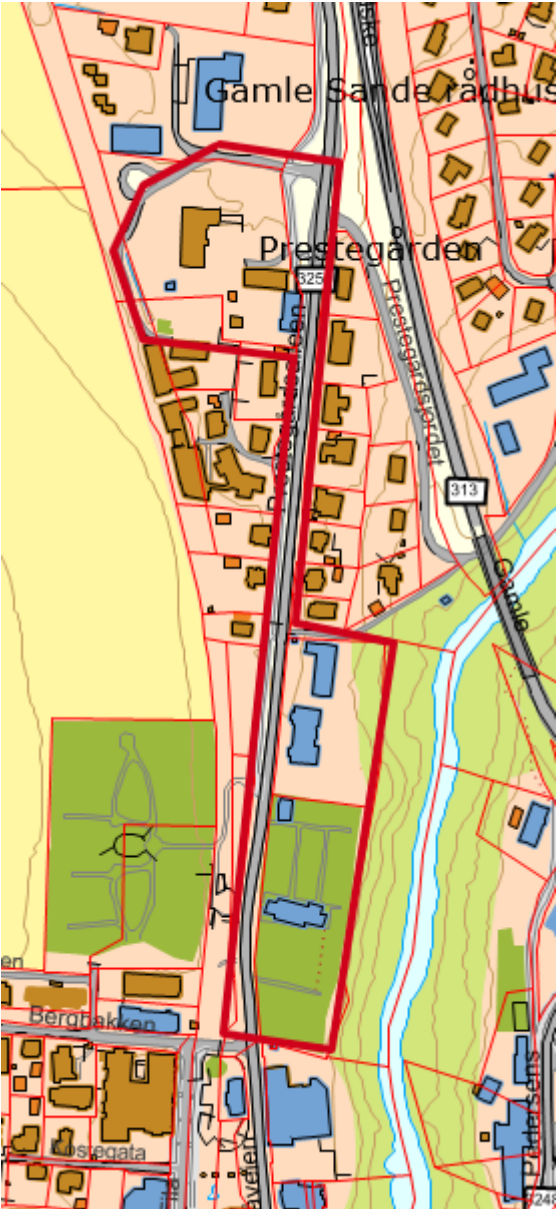

Kartutsnitt - fyrverkeriforbud

Kartutsnitt 1: Holmestrand sentrum

- Områder markert i gult er tatt med for å vise områdene som er særskilt angitt i risikovurderingen. De gule markeringene vil tas bort ved publisering av forskriften.

Kartutsnitt 2: Sande sentrum

Kartutsnitt 3: Eidsfoss sentrum

Kartutsnitt 4: Eidsfoss hovedgård